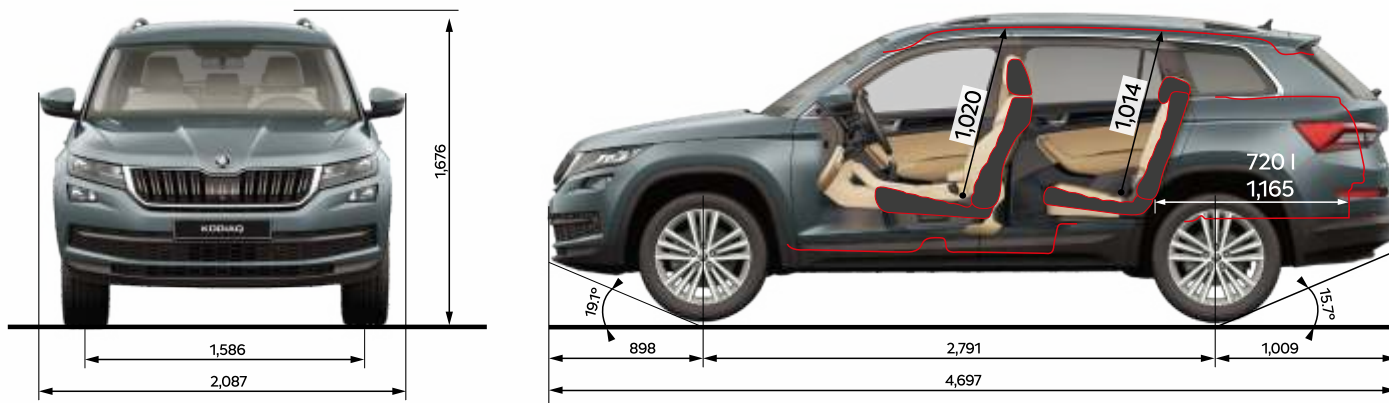

(* norme de consum sunt calculate conform ciclului NEDC

(N/A) date nu sunt disponibile. Va fi in editie actualizata

Consumul de carburant cât și emisiile de CO2 sunt omologate conform metodelor standart europene în vigoare. Identice pentru toti constructorii de autovehicule, aceste metode permit compararea corecta a performantelor vehiculelor. Consum real depinde însă de condițiile de rulare și utilizare a fiecărui vehicul, de echipamentelor aditionale și de stilul de condus al fiecărui sofer.

PARAMETRI TEHNICI

Importator oficial SKODA în Moldova

DAAC Hermes

Chisinau, str. Calea Orheiului 111/6

(022) 406 220

Balti, str. stefan cel Mare 152

(0231) 245 222

Cahul, str. Dunării 2

(0299) 414 00

www.skoda.md; www.skoda-auto.com

facebook.com/Skoda.Moldova

4 ANI
GARANȚIE

În limita a 100.000 km
3 ani la vopsitorie
12 ani la coroziune