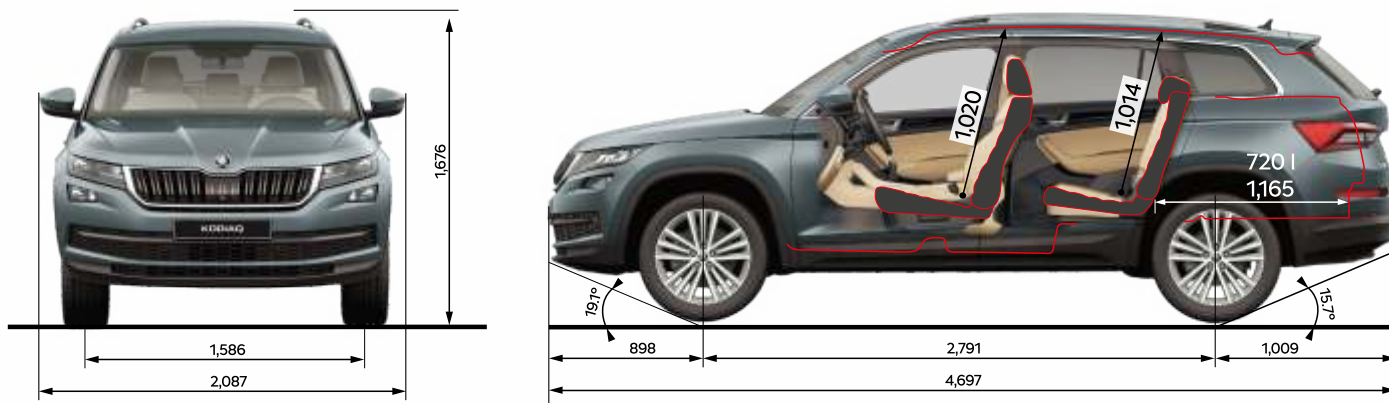

(* norme de consum sunt calculate conform ciclului NEDC

(N/A) date nu sunt disponibile. Va fi in editie actualizata

Consumul de carburant cât și emisiile de CO2 sunt omologate conform metodelor standart europene în vigoare. Identice pentru toti constructorii de autovehicule, aceste metode permit compararea corecta a performantelor vehiculelor. Consum real depinde însă de condițiile de rulare și utilizare a fiecărui vehicul, de echipamentelor aditionale și de stilul de condus al fiecărui sofer.

PARAMETRI TEHNICI

Importator oficial SKODA în Moldova

DAAC Hermes

Chisinau, str. Calea Orheiului 111/6

(022) 406 220

Balti, str. stefan cel Mare 152

(0231) 245 22

Cahul, str. Dunării 2

(0299) 414 00

www.skoda.md; www.skoda-auto.com

facebook.com/Skoda.Moldova

4 ANI
GARANȚIE

În limita a 100.000 km
3 ani la vopsitorie
12 ani la coroziune