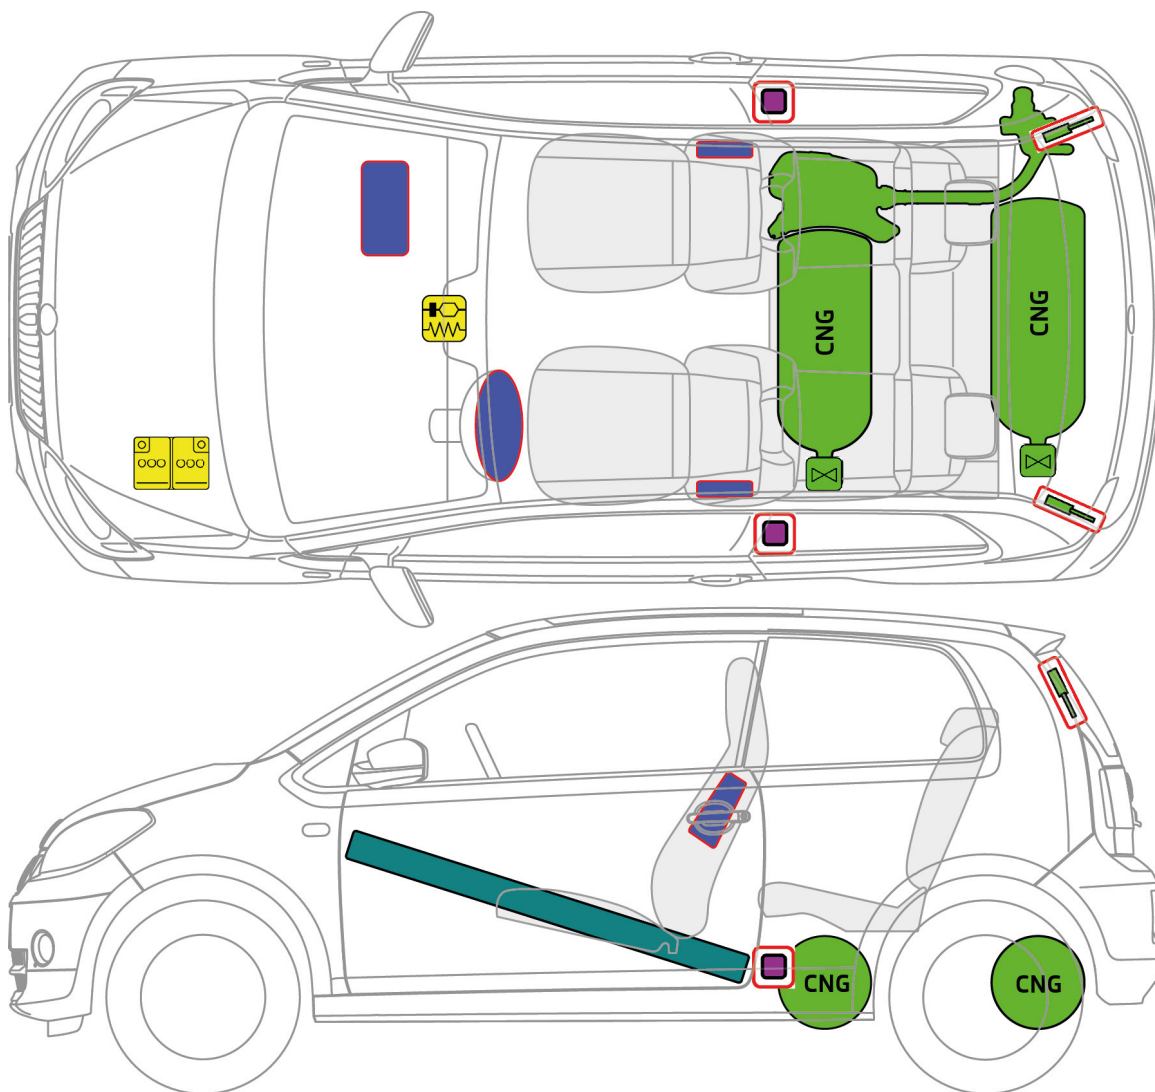

## CITIGO

lub

Legenda

	Poduszka powietrzna		Wzmocnienia konstrukcji/ nadwozia		Moduł sterujący poduszki powietrznej
	Akumulator		Napinacz pasa bezpieczeństwa		Amortyzator gazowy
	Zbiornik paliwa		Zawór wielofunkcyjny		Zbiornik gazowy
		Nr ident.	Nr wersji	Data wersji	Strona
		TMB-NF	01	02/2016	22