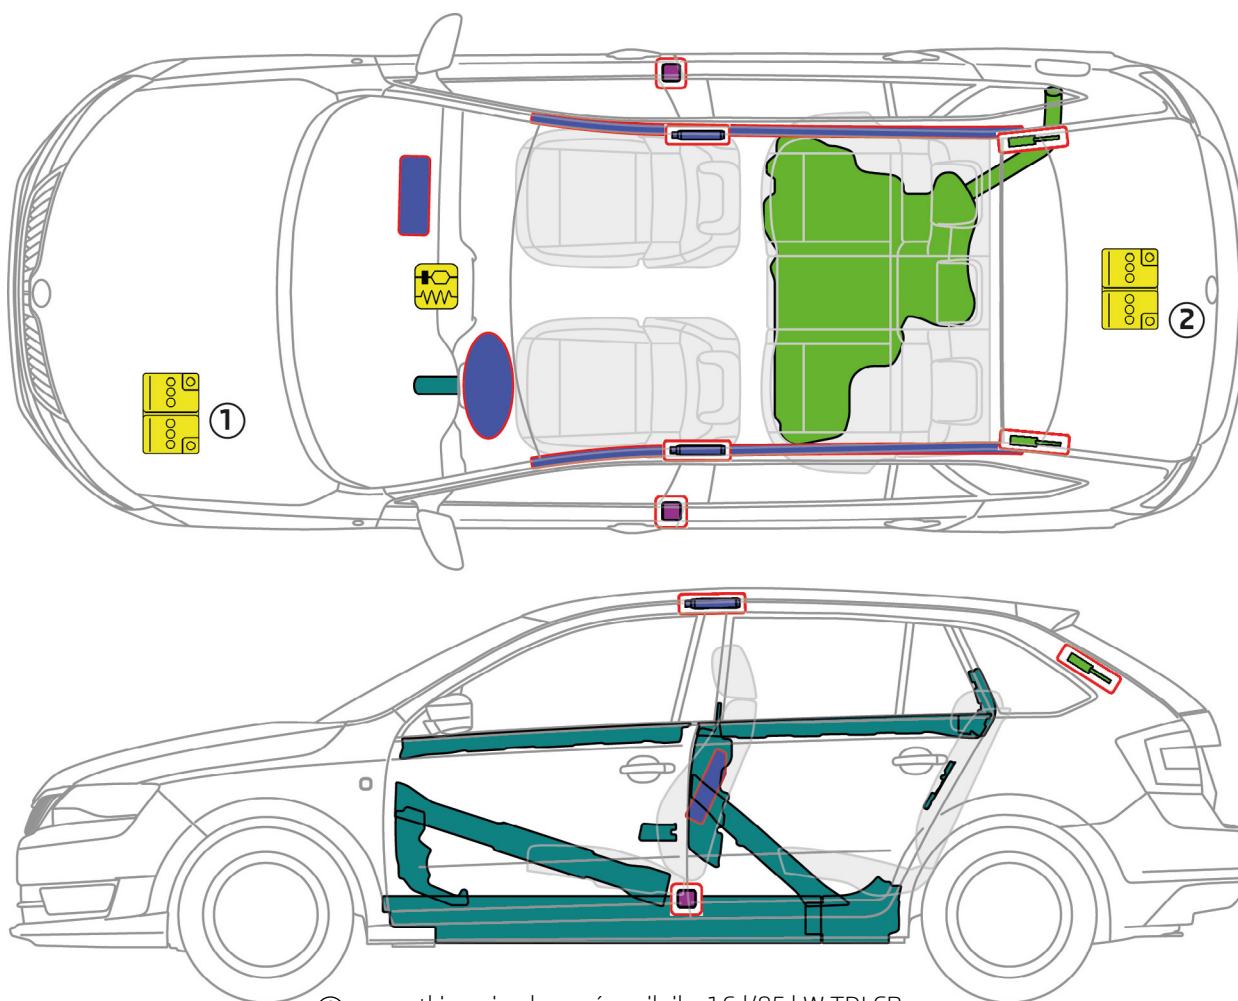

# ŠKODA Rapid Spaceback (od 2013)

① wszystkie pojazdy, oprócz silnika 1,6 l/85 kW TDI CR

② wszystkie pojazdy z silnikiem 1,6 l/85 kW TDI CR

### Legenda

	Poduszka powietrzna		Wzmocnienia konstrukcji/ nadwozia		Moduł sterujący poduszki powietrznej	
	Akumulator		Generator gazowy		Amortyzator gazowy	
	Zbiornik paliwa		Napinacz pasa bezpieczeństwa			
			Nr ident.	Nr wersji	Data wersji	Strona
			<b>TMB-NH</b>	01	02/2016	<b>28</b>