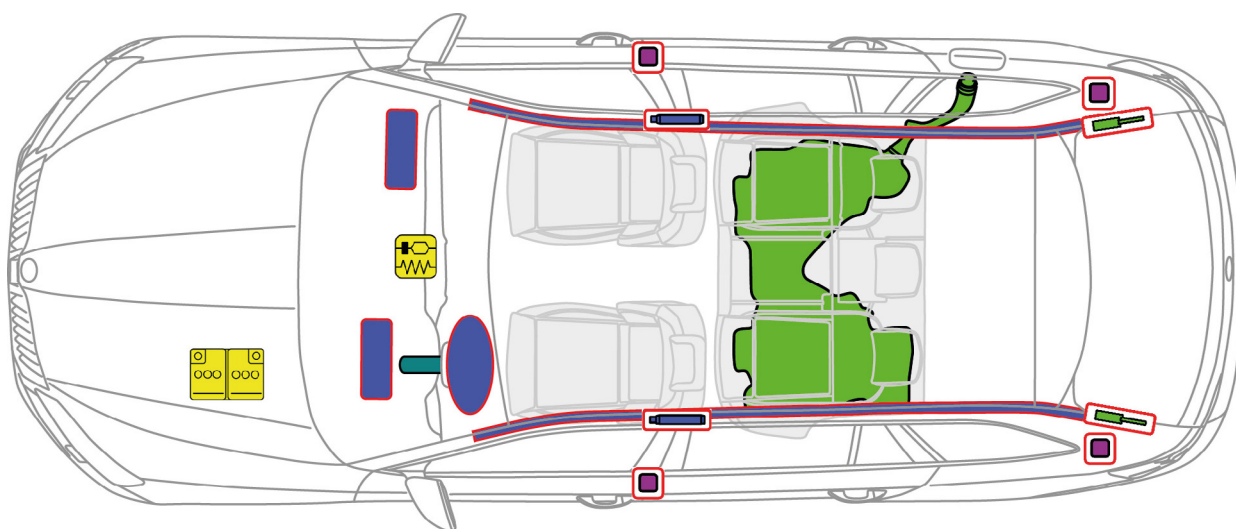

ŠKODA Superb Combi III (od 2015)

Legenda

	Poduszka powietrzna		Wzmocnienia konstrukcji/ nadwozia		Moduł sterujący poduszki powietrznej
	Akumulator		Generator gazowy		Amortyzator gazowy
	Zbiornik paliwa		Napinacz pasa bezpieczeństwa		
		Nr ident.	Nr wersji	Data wersji	Strona
		TMB-3V	01	02/2016	34