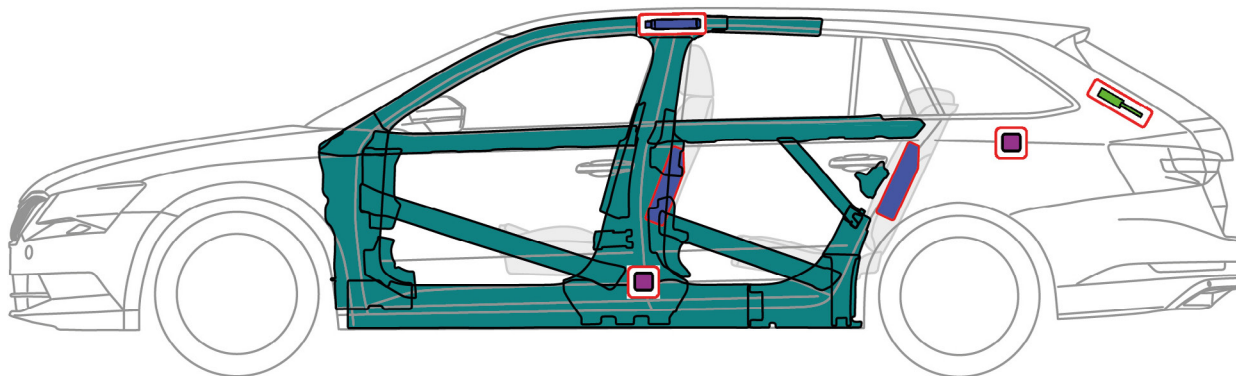

ŠKODA Superb Combi III (od 2015)

Legenda

	Poduszka powietrzna		Wzmocnienia konstrukcji/ nadwozia		Moduł sterujący poduszki powietrznej
	Akumulator		Generator gazowy		Amortyzator gazowy
	Zbiornik paliwa		Napinacz pasa bezpieczeństwa		
		Nr ident.	Nr wersji	Data wersji	Strona
		TMB-3V	01	02/2016	34