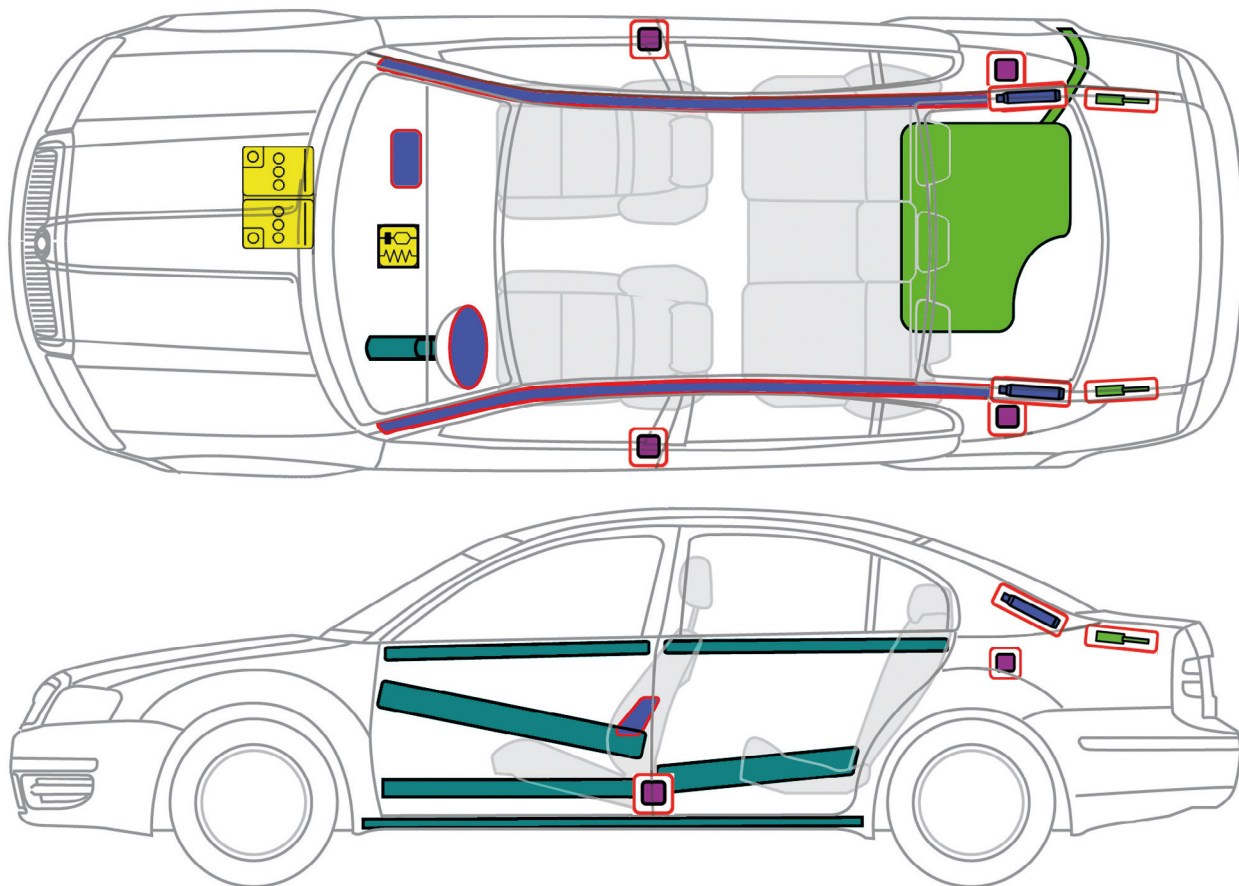

ŠKODA Superb I (2001 - 2008)

Legenda

	Poduszka powietrzna		Wzmocnienia konstrukcji/ nadwozia		Moduł sterujący poduszki powietrznej	
	Akumulator		Generator gazowy		Amortyzator gazowy	
	Zbiornik paliwa		Napinacz pasa bezpieczeństwa			
			Nr ident.	Nr wersji	Data wersji	Strona
			TMB-3U	01	02/2016	9