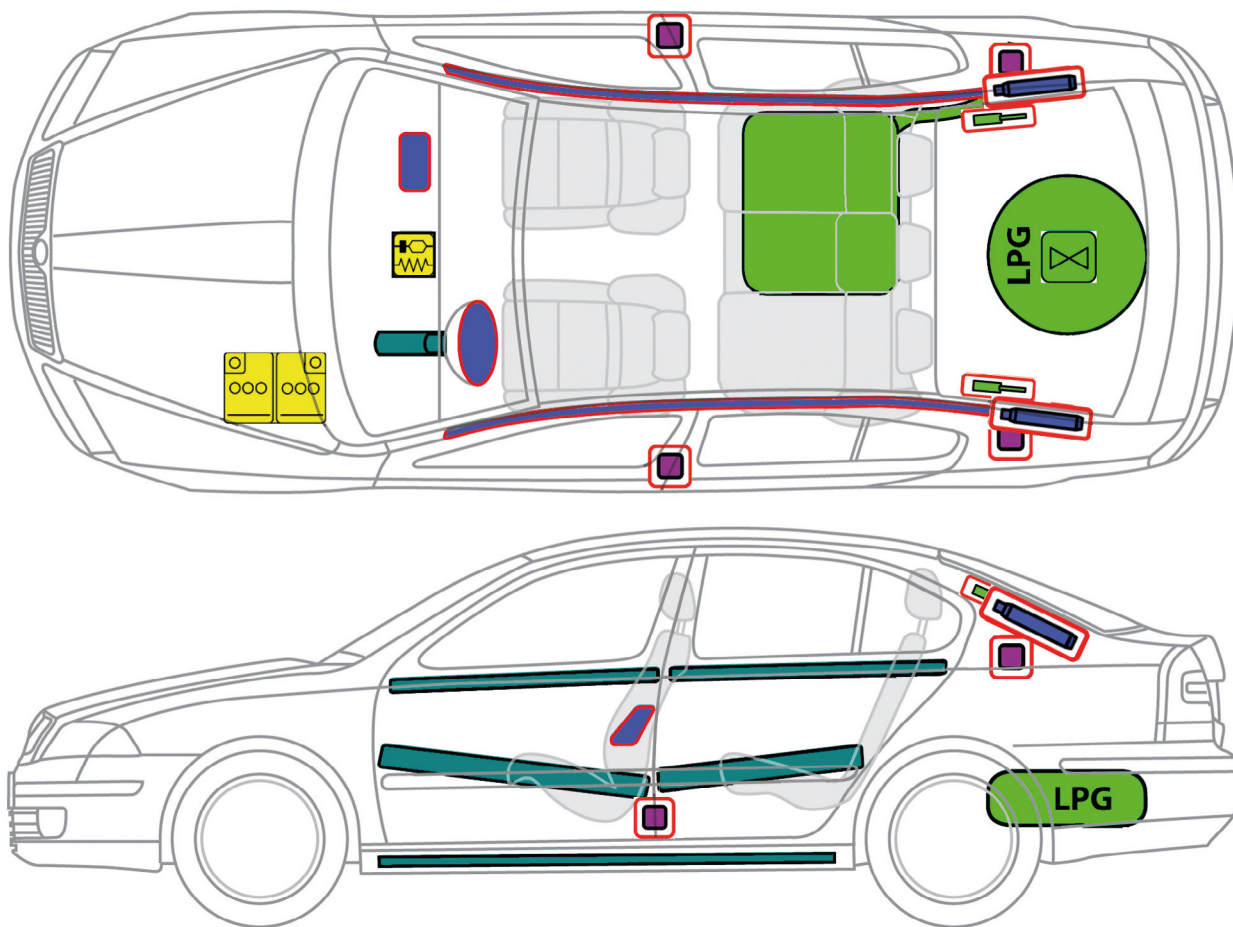

ŠKODA

ŠKODA Octavia II LPG (2009 - 2013)

MPI

Legenda

	Poduszka powietrzna		Wzmocnienia konstrukcji/nadwozia		Moduł sterujący poduszki powietrznej		Akumulator
	Generator gazowy		Amortyzator gazowy		Zbiornik paliwa		Napinacz pasa bezpieczeństwa
	Zawór wielofunkcyjny		Zbiornik gazowy				
				Nr ident.	Nr wersji	Data wersji	Strona
				TMB-1Z	01	02/2016	17