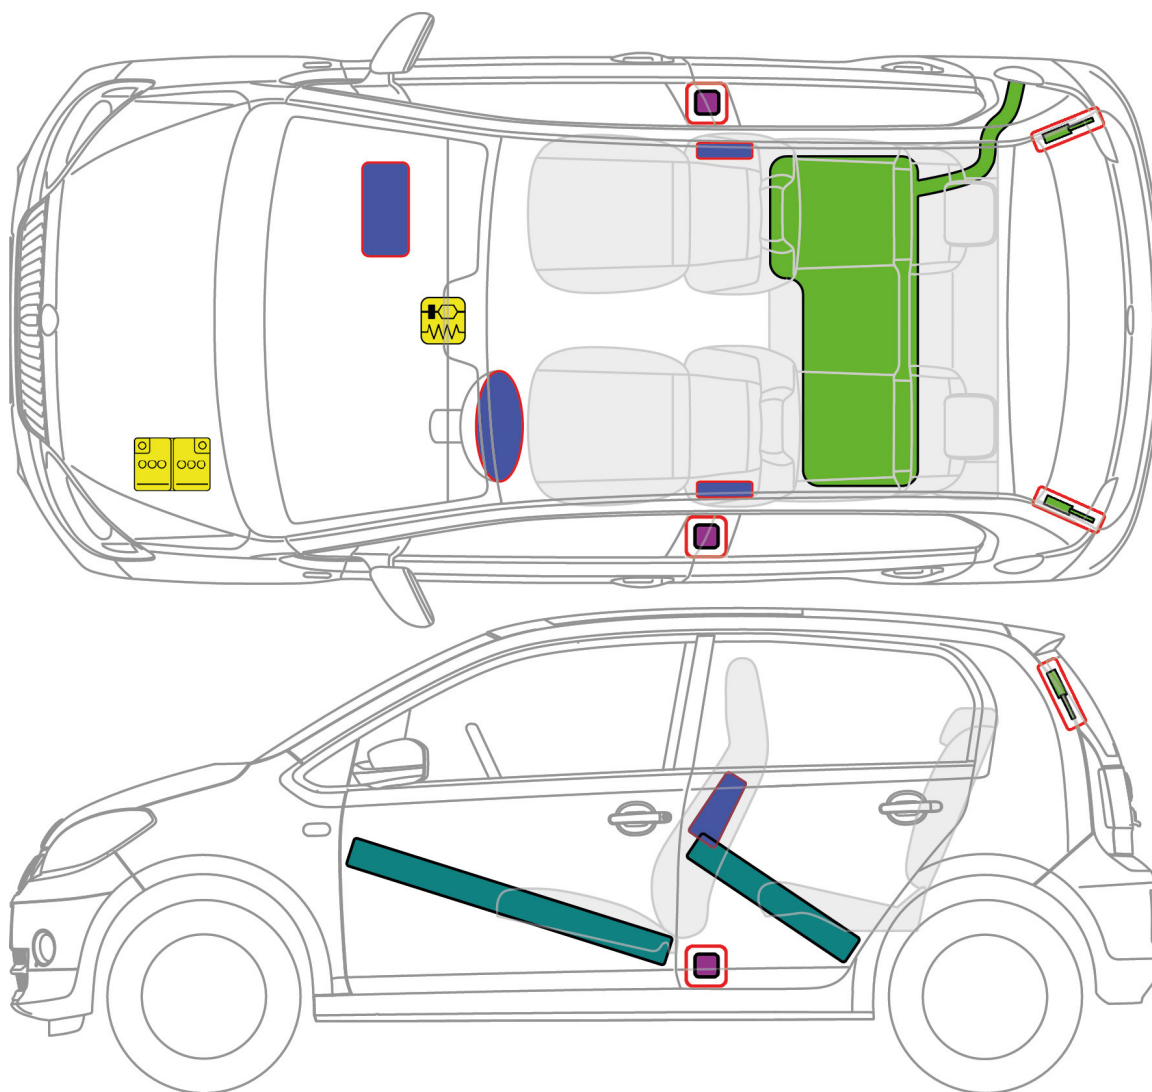

ŠKODA

ŠKODA Citigo 5-drzwiowy (od 2012)

Legenda

	Poduszka powietrzna		Wzmocnienia konstrukcji/ nadwozia		Moduł sterujący poduszki powietrznej
	Akumulator		Napinacz pasa bezpieczeństwa		Amortyzator gazowy
	Zbiornik paliwa				