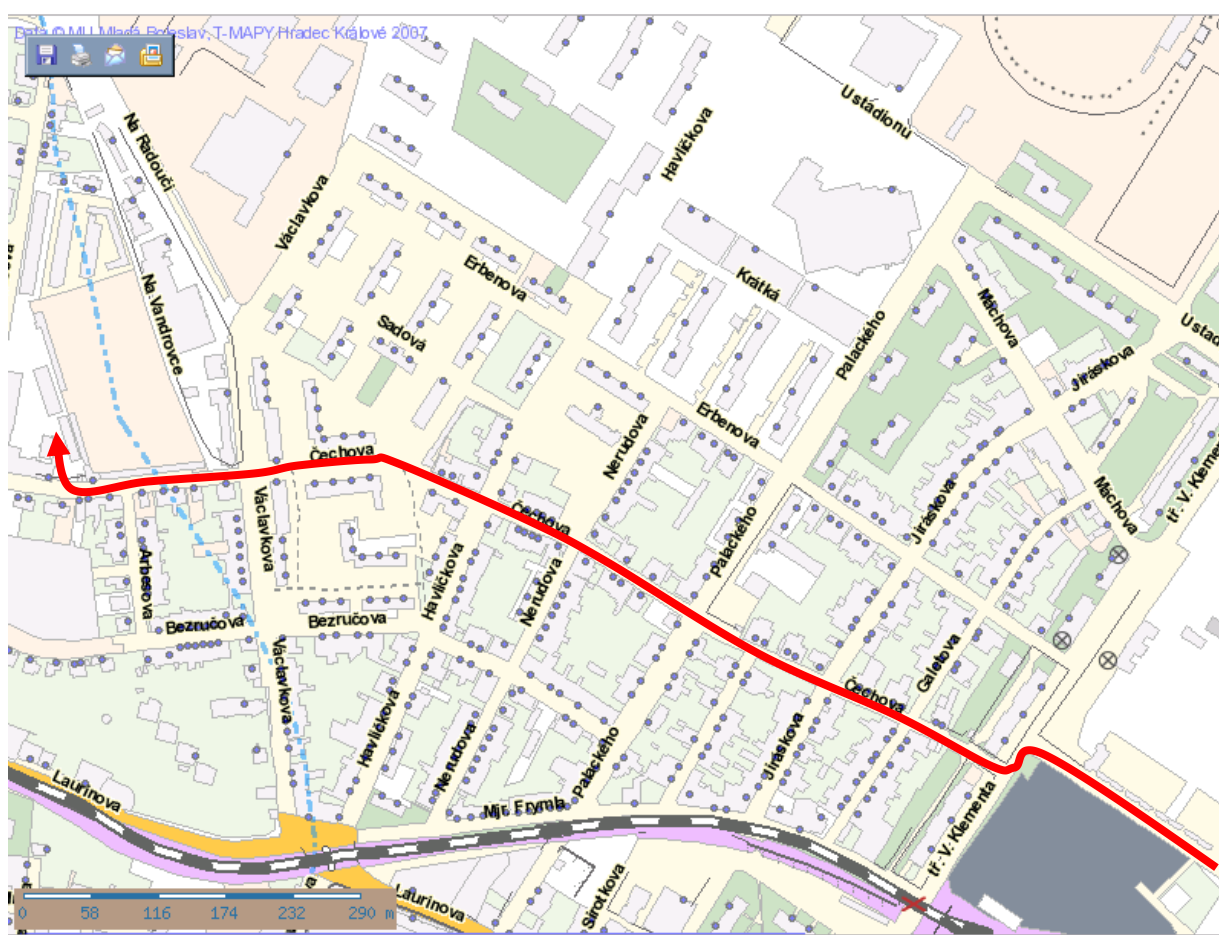

Příloha č. 1 Školního řádu - Trasa určená pro přechod žáků na tělesnou výchovu

SOUs – sportovní stadion Astonka

ŠKODA AUTO a.s., SOUs, odštěpný závod

- od budovy školy projdou žáci areálem společnosti ŠKODA AUTO k 7. bráně (u autobusového nádraží)
- od 7. brány po pravém chodníku dojit k bufetu „Dřevák“
- přejít po přechodu na druhou stranu, odbočit vlevo na křižovatku s ulicí Čechova
- Čechovou ulicí přejít po přechodech přes křižovatky s ulicemi Galetova, Jiráskova, Palackého, Nerudova, Havlíčkova a Václavkova
- odbočit ke vstupní bráně na stadion Astonka ⇒ **sportovní areál Astonka**
- **veškeré přesuny žáků v rámci tělesné výchovy budou probíhat v doprovodu pedagogického pracovníka**