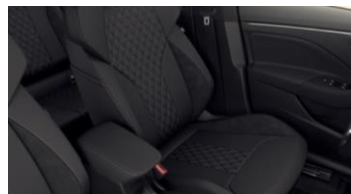

SPORTOVNÍ PAKET PLUS

+ navíc oproti STYLE

- / Sportovní paket
- / Kola z lehké slitiny Propus Aero 6,5J x 17" (černá, leštěná)
- / Šrouby se zabezpečením proti krádeži (neuzamykatelné)
- / Sportovní podvozek s volitelnou tuhostí tlumičů (SCC) včetně volby jízdního režimu